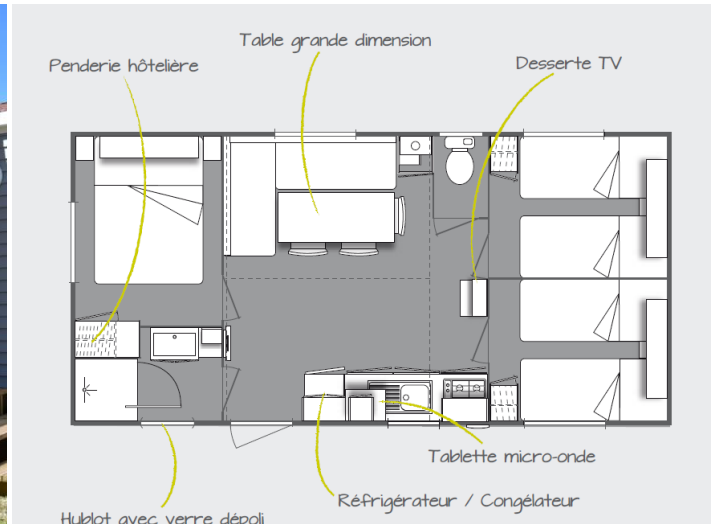

MOBIL-HOME GAMME RÉSIDENTIELLE O'HARA 784 – 3 Chambres

CLIMATISATION REVERSIBLE

6/8 personnes – 29.20m² (8.10m x 4m)
Terrasse couverte avec salon de jardin, brise vue

3 chambres, SDB avec douche spacieuse, sèche cheveux, WC, coin salon avec banquette et lit convertible, cuisine équipée avec réfrigérateur-congélateur, micro-ondes, plaque cuisson 4 feux, hotte aspirante, cafetière électrique, vaisselle, double vitrage avec brise soleil, télévision, rangements